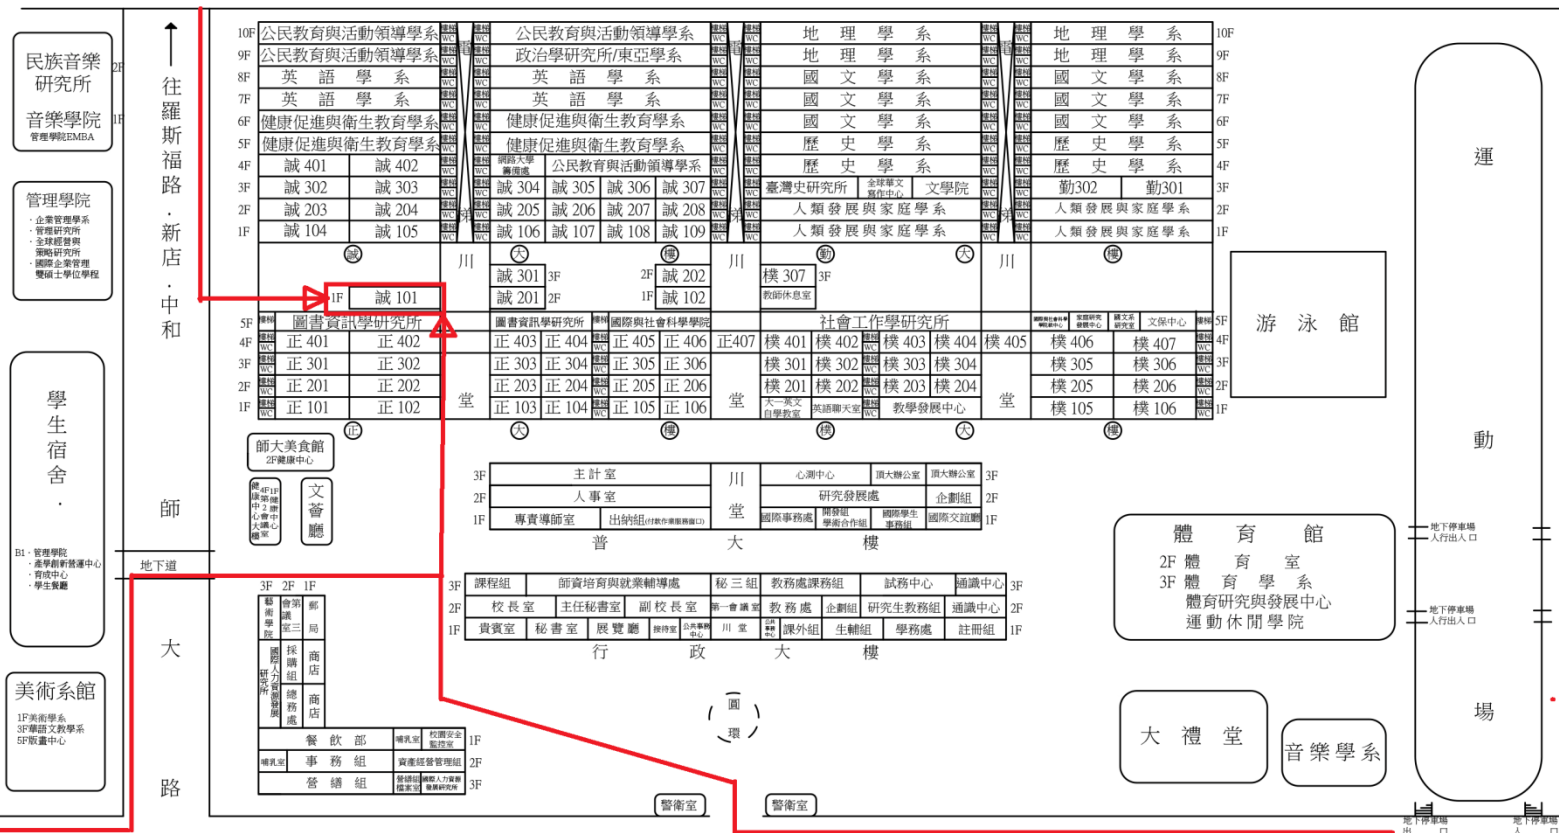

15、18、235、237、278、295、672、907、Heping Main Line「N.T.N.U.」、「N.T.N.U-Union Building」

◎中山高:圓山交流道下->建國南北快速道路->右轉和平東路->臺灣師大校本部

National Freeway No.1 :Yuanshan Interchange->Jianguo Elevated Road->Turn right to Heping East Road->N.T.N.U

◎北二高:木柵交流道->辛亥路->右轉羅斯福路->右轉和平東路->臺灣師大校本部

National Freeway No.3: Muzha Interchange->Xinhai Road-> turn right to Roosevelt Road-> Turn right to Heping East Road->N.T.N.U

◎安坑交流道->新店環河快速道路->水源快速道路->右轉師大路->臺灣師大校本部

Ankeng Interchange->Huanhe N-S Expressway->Shuiyuan Expressway->Turn right to Shi Da Road-> N.T.N.U

如何到會場：

國立臺灣師範大學校本部誠 101 演講廳

國立臺灣師範大學校本部校區分佈圖(一)

← 往 新生南路, 中山高, 北二高, 木柵, 新店

臺北市和平東路一段162號

往 羅斯福路, 和平西路, 萬華, 板橋 →